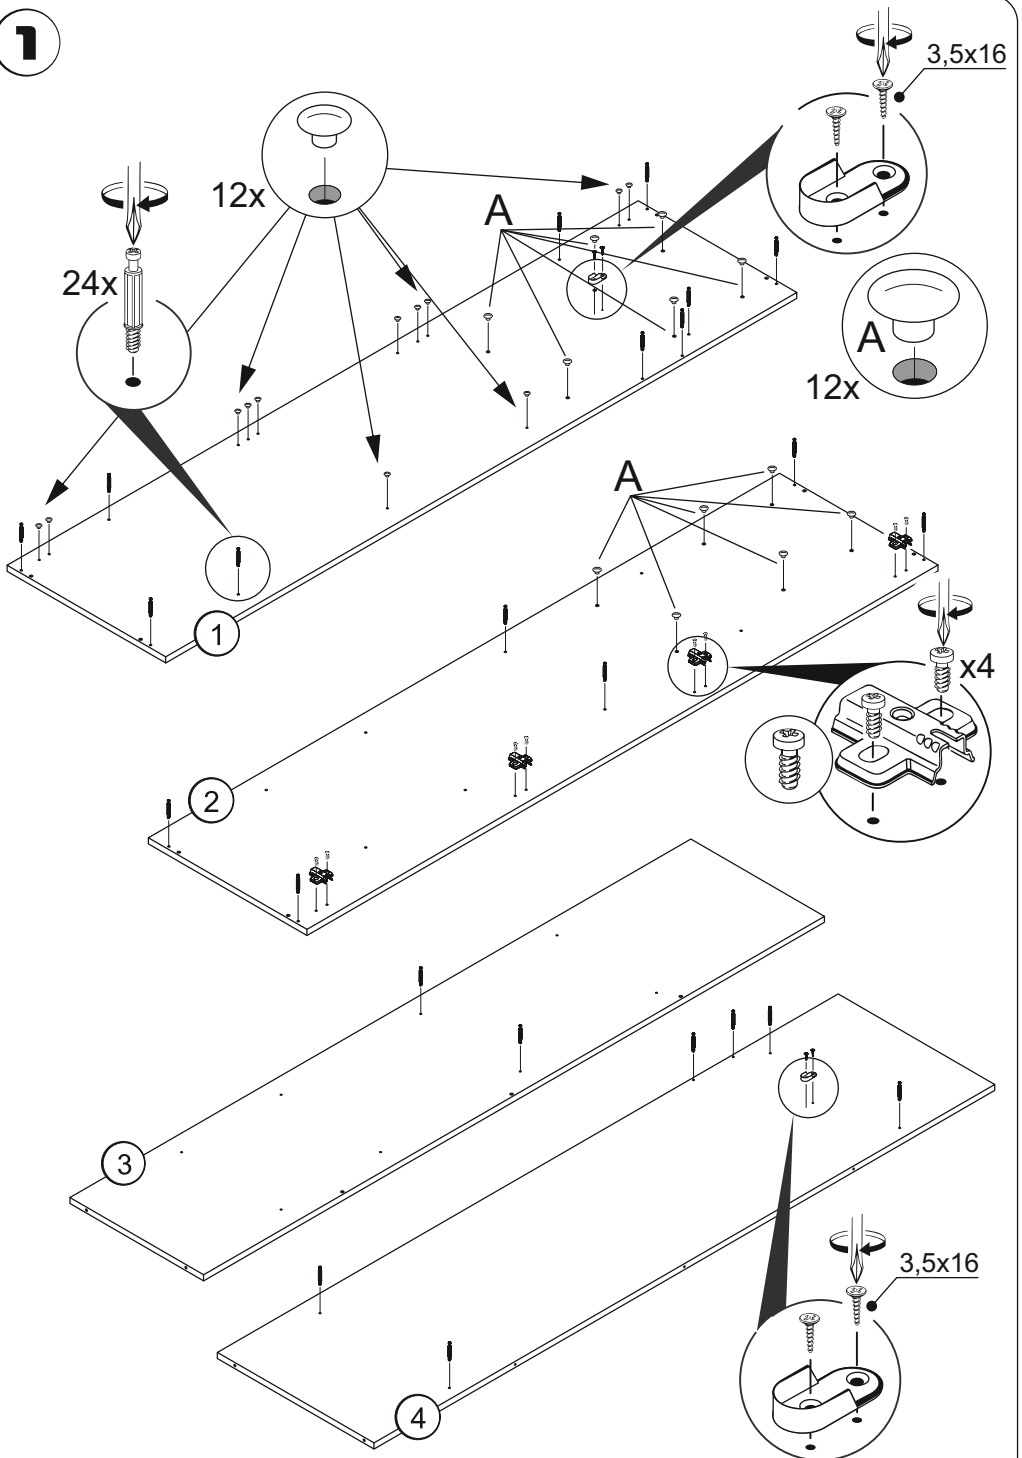

System LAZIO
Corner cabinet

Система ЛАЦИО
Шкаф угловой

↑ 2084 ↗ 903 ↘ 903
↑ 2048 ↗ 865 ↘ 865

Nº	↔	↗	S	x	Nº→...
1	2029	510	16	x1	2
2	2029	510	16	x1	2
3	1996	430	16	x1	2
4	1996	505	16	x1	2
5	2024	353	4	x1	3
6	2024	477	4	x1	3
7	2024	380	4	x1	3
8	846	846	16	x2	1
9	830	505	16	x2	1
10	830	240	16	x1	1
11	430	325	16	x1	1
12	430	323	16	x3	1
13	2024	476	16	x1	3

1

2

3

4

5

9

10

11

12

13

14

15

16

17

18

19 Опция
Option

**СИСТЕМА ЛАЦИО
ШКАФ УГЛОВОЙ**

ГАРАНТИЙНЫЙ СРОК: 18 МЕС.
СРОК СЛУЖБЫ: 5 ЛЕТ.

EAC

EAЭС N RU Д-РУ.НВ29.В.04923/20