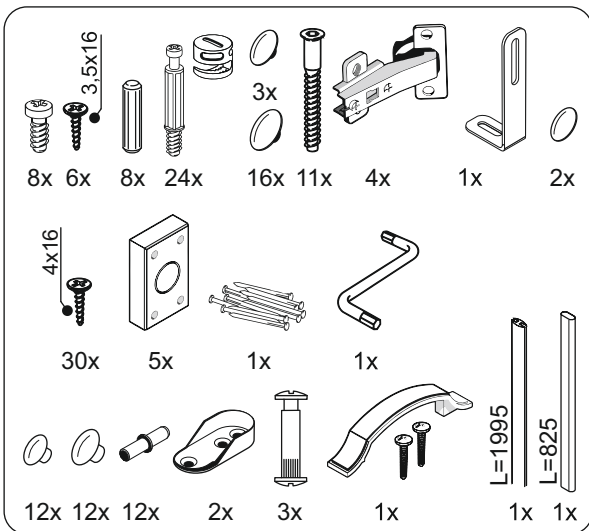

System LAZIO
Corner cabinet

Система ЛАЦИО
Шкаф угловой

↑ 2084 ↗ 903 ↘ 903
↑ 2048 ↗ 865 ↘ 865

Nº	↔	↗	S	x	Nº→...
1	2029	510	16	x1	2
2	2029	510	16	x1	2
3	1996	430	16	x1	2
4	1996	505	16	x1	2
5	2024	353	4	x1	3
6	2024	477	4	x1	3
7	2024	380	4	x1	3
8	846	846	16	x2	1
9	830	505	16	x2	1
10	830	240	16	x1	1
11	430	325	16	x1	1
12	430	323	16	x3	1
13	2024	476	16	x1	3

1

2

3

4

5

9

10

11