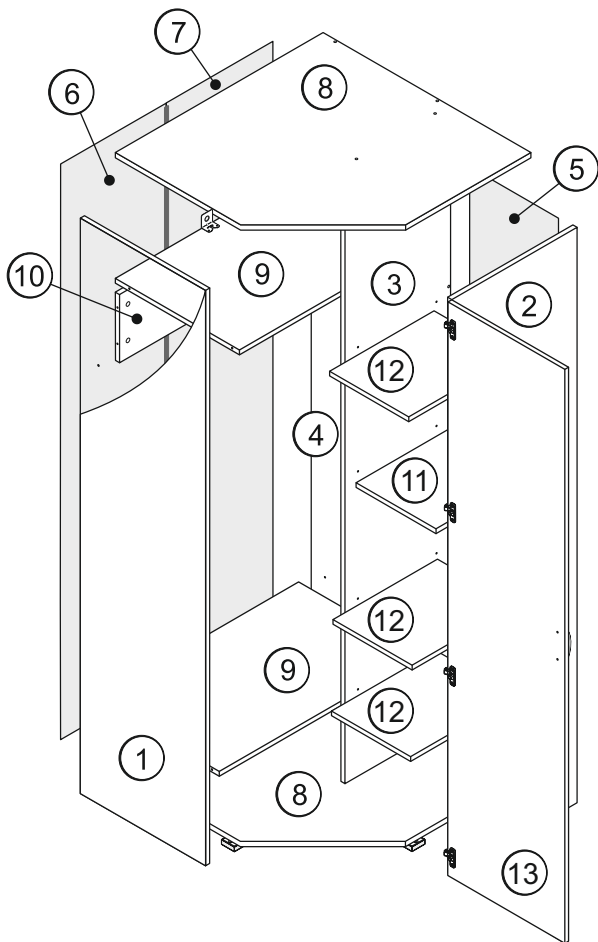

System LAZIO
Corner cabinet

Система ЛАЦИО
Шкаф угловой

↑ 2084 ↗ 903 ↘ 903
↑ 2048 ↗ 865 ↘ 865

Nº	↔	↗	S	x	Nº→...
1	2029	510	16	x1	2
2	2029	510	16	x1	2
3	1996	430	16	x1	2
4	1996	505	16	x1	2
5	2024	353	4	x1	3
6	2024	477	4	x1	3
7	2024	380	4	x1	3
8	846	846	16	x2	1
9	830	505	16	x2	1
10	830	240	16	x1	1
11	430	325	16	x1	1
12	430	323	16	x3	1
13	2024	476	16	x1	3

1

2

3

4

5

9

10

11