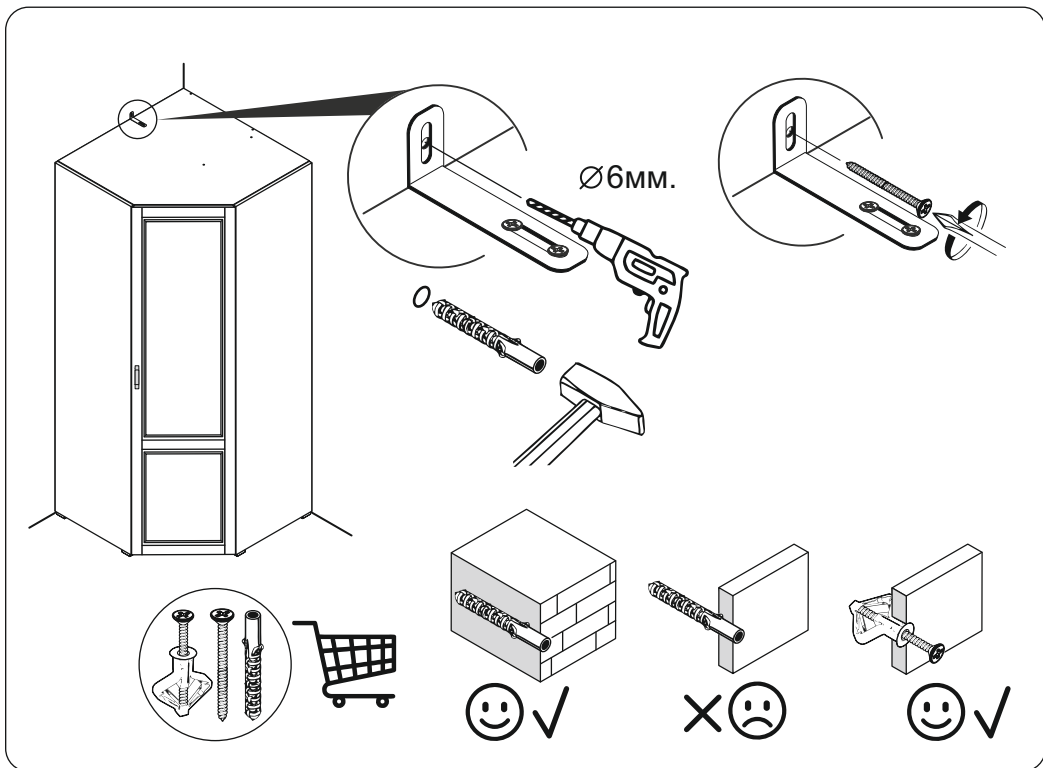

**Tag from the manufacturer Only for the
Customs Union countries.**

IMPERIAL
ФАБРИКА МЕБЕЛИ

ООО «ИМПЕРИАП»
РОССИЯ, 302016, Г. ОРЕЛ,
УЛ. ПИНЕЙНАЯ, Д. 141
8 (4862) 78-43-45

МЕБЕЛЬ БЫТОВАЯ ДЛЯ ХРА-
НЕНИЯ (КОРПУСНАЯ)

**СИСТЕМА ЛАЦИО
ШКАФ УГЛОВОЙ**

ГАРАНТИЙНЫЙ СРОК: 18 МЕС.
СРОК СЛУЖБЫ: 5 ЛЕТ.

EAC

EAЭС N RU Д-РУ.НВ29.В.04923/20